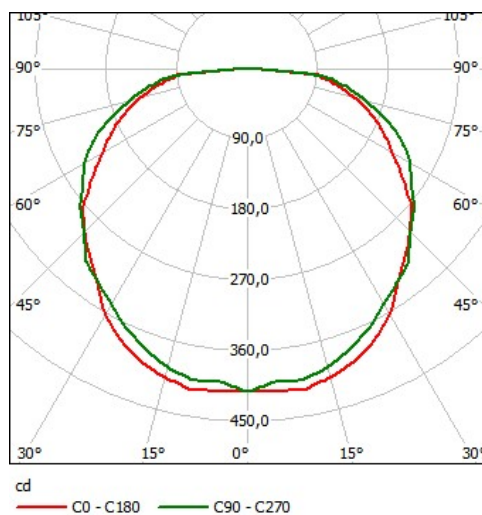

Светодиодный светильник (ТУ 3461-005-41677105-09)

Бонус-15

Предназначен для освещения кабель-каналов, коридоров, подсобных помещений

Основные параметры светильника

Наименование	Световой поток, лм, не менее	Потребляемая мощность, Вт	Степень защиты, не хуже	Габаритные размеры (АхВхС), мм, не более	Масса, кг, не более
Бонус-15 (ССО-А-220-026-Н-УХЛ)	1100	14	IP40	282x160x115	1,6

Кривые силы света

Габаритные размеры светильника