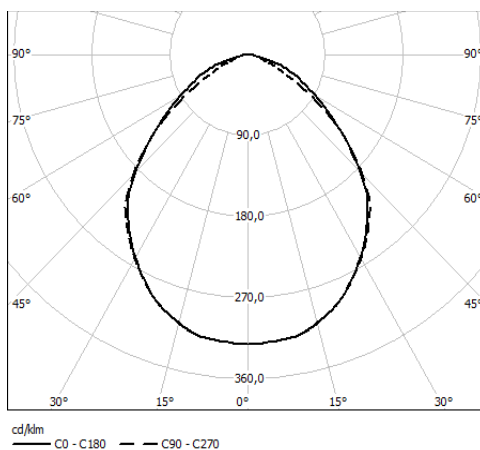

Светодиодный светильник

Простор-3

Предназначен для внутреннего освещения производственных и общественных помещений.

Основные параметры светильника

Наименование	Световой поток, лм	Потребляемая мощность, Вт	Степень защиты	Габаритные размеры, мм	Масса, кг
Простор-3 (ССПР-А-220-031-Н,Т-УХЛ)	8500	87	IP33	Ø465x590	5,5

Общие параметры светильника

Напряжение питания переменного тока, В	от 140 до 265
Частота, Гц	50 ± 10%
Напряжение питания постоянного тока, В	от 200 до 370
Диапазон рабочих температур, °С	от - 30 до + 60
Цвет свечения	белый
Цветовая температура свечения, К	4000÷6000
Угол излучения, град	90
Климатическое исполнение по ГОСТ 15150	УХЛ
Гарантийный срок эксплуатации, лет	5
Срок службы, лет	10

Кривые силы света

Габаритные размеры светильника