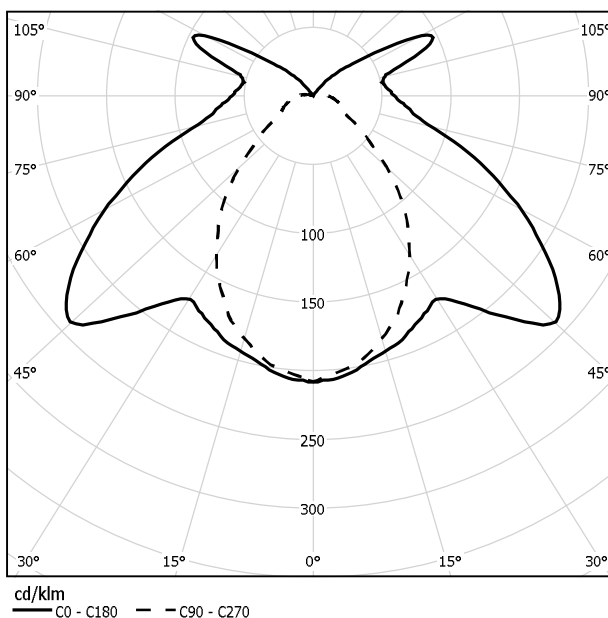

Основные параметры светильников

Наименование	Световой поток, лм	Потребляемая мощность, Вт	Степень защиты	Габаритные размеры, мм	Масса, кг
Люкс (ССО-А-220-007-Н,Т-УХЛ4)	1900	20	IP42	385x156x70	2,5
Люкс-36 (ССО-А-36-007-Н,Т-УХЛ4)	1500	16			

Кривые силы света

Габаритные размеры светильника