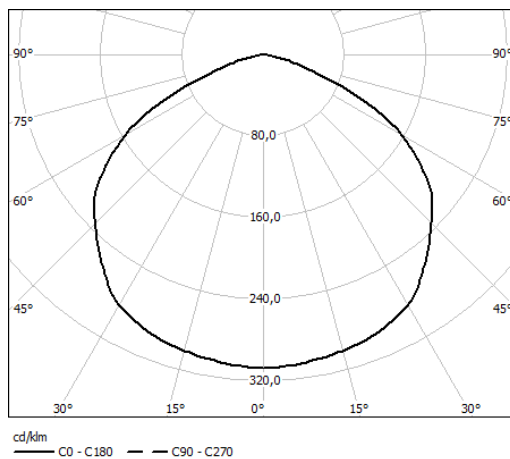

Основные параметры светильников

Наименование	Световой поток, лм, не менее	Потребляемая мощность, Вт, не более	Степень защиты, не хуже	Габаритные размеры, мм	Масса, кг, не более	
Простор-1 (ССП-А-220-017-С,Н,Т-УХЛ)	5000	72	IP20	Ø471x500	4,5	
Простор-2 (ССП-А-220-018-С-С,Н,Т-УХЛ)			IP54	Ø529x575	8	
Простор-3	8200	87			Ø465x590	5,5

Общие параметры светильников

Напряжение питания, В	переменное 220 (90÷264), постоянное 220 (130÷290)
Номинальная частота, Гц	50
Диапазон рабочих температур, °С	от - 30 до + 60
Цвет свечения	белый
Цветовая температура свечения, К	Т- 2400÷4000, Н- 4000÷7000, С- 7000÷15000
Угол излучения, град	120, «Простор-3» - 90
Климатическое исполнение по ГОСТ 15150	«Простор-1», «Простор-3» - УХЛ, «Простор-2» - УХЛ1
Гарантийный срок эксплуатации, лет	5
Срок службы, лет	10

Кривые силы света