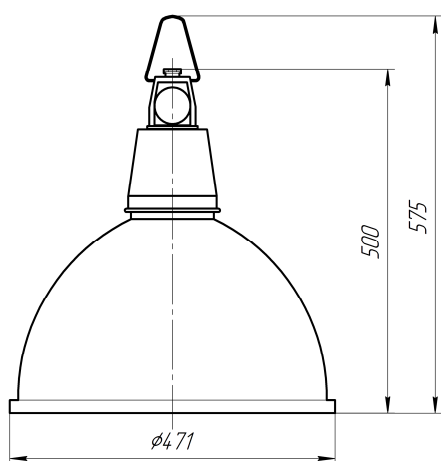

Наименование	Световой поток, лм, не менее	Потребляемая мощность, Вт, не более	Степень защиты, не хуже	Габаритные размеры, мм	Масса, кг, не более
Простор-1 (ССП-А-220-017-С,Н,Т-УХЛ)	5000	72	IP20	Ø471x500	4,5
Простор-2 (ССП-А-220-018-С-С,Н,Т-УХЛ)			IP54	Ø529x575	8
Простор-3	8200	87			Ø465x590

Кривые силы света

Габаритные размеры светильника

Простор-1

Простор-2

Простор-3