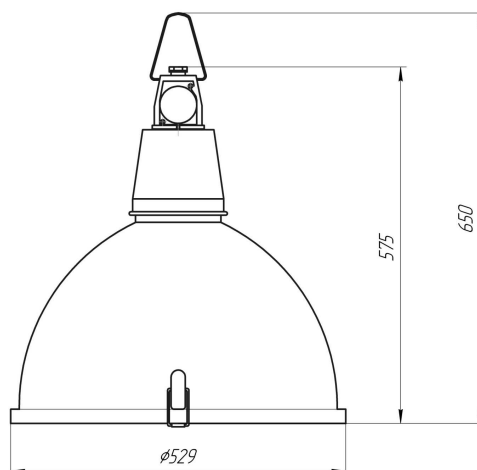

Наименование	Световой поток, лм, не менее	Потребляемая мощность, Вт, не более	Степень защиты, не хуже	Габаритные размеры, мм	Масса, кг, не более
Простор-1 (ССП-А-220-017-С,Н,Т-УХЛ)	5000	72	IP20	Ø471x500	4,5
Простор-2 (ССП-А-220-018-С-С,Н,Т-УХЛ)			IP54	Ø529x575	8
Простор-3	8200	87			Ø465x590

Кривые силы света

Габаритные размеры светильника

Простор-1

Простор-2

Простор-3